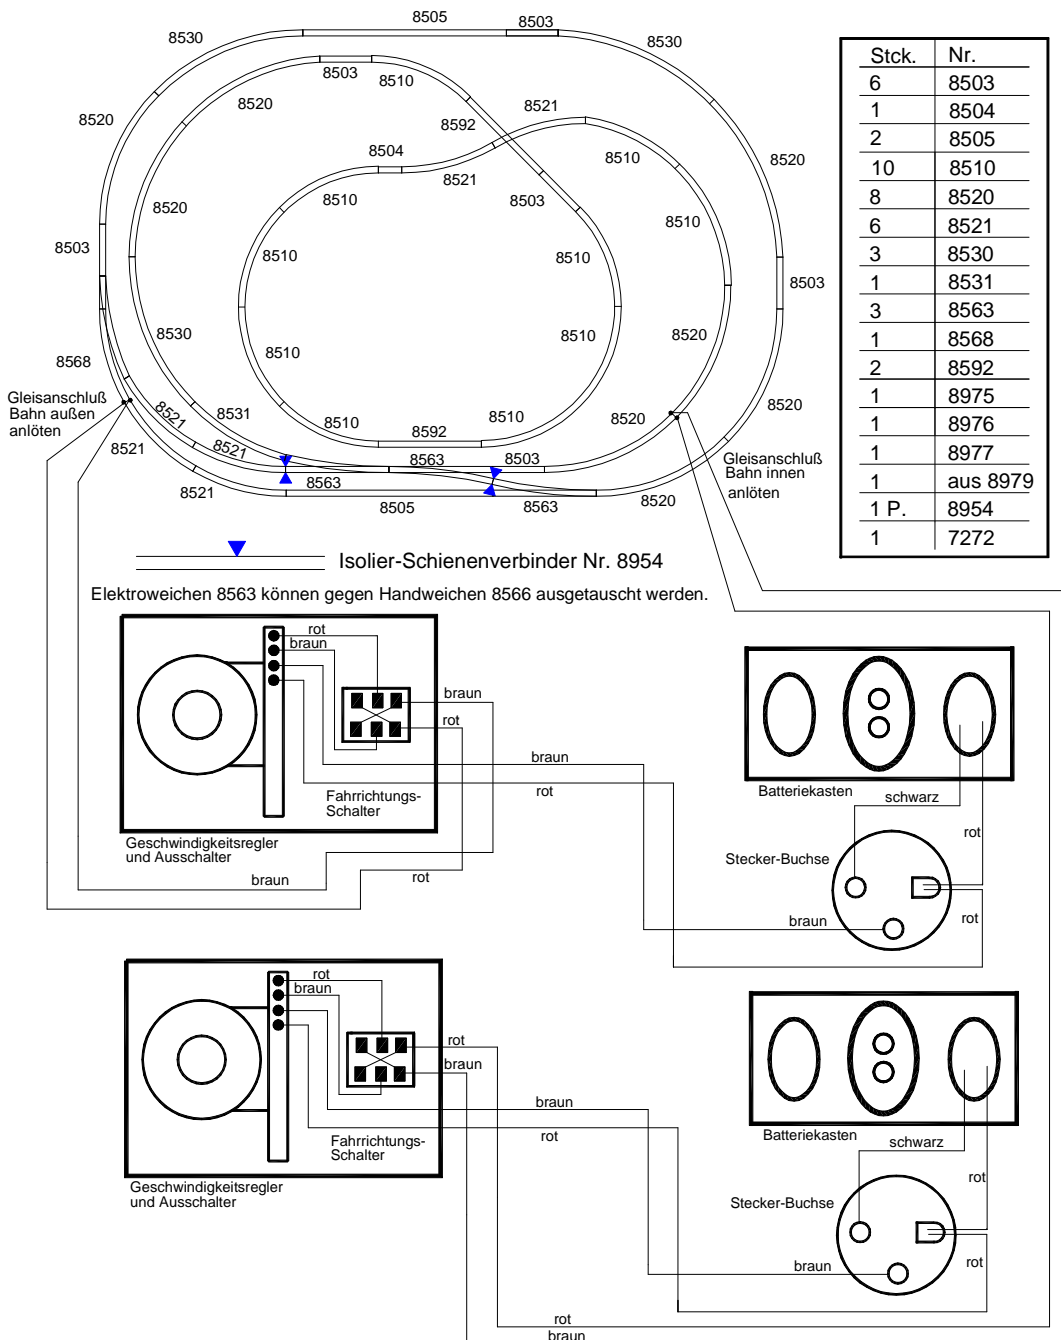

59080/59090 Gleispläne für das Fertiggelände 87080 / 87090 »Tessin / Tirol« Spur Z

... wie im Original

NOCH GmbH & Co.KG
Postfach 1454, D-88230 Wangen
Internet: www.noch.de oder www.noch.com

Stck.	Nr.
6	8503
1	8504
2	8505
10	8510
8	8520
6	8521
3	8530
1	8531
3	8563
1	8568
2	8592
1	8975
1	8976
1	8977
1	aus 8979
1 P.	8954
1	7272

Achtung ! Für Netzbetrieb NOCH-Steckernetzgerät Nr. 88170 verwenden.

Zubehör Spur Z

Gebäude		NOCH		43610	1
NOCH		Vollmer		25511	1
43960	1	9530	1	25520	1
Märklin		9540	1	25525	1
8970	1	9545	1	42530	1
				43390	1
				43750	1
				43820	1
				43830	1
				43901	1
				43903	1

Bitte beachten Sie, daß beim Gleisbild dieser extrem kleinen Anlage nur kurze Fahrzeuge eingesetzt werden können. Beim Befestigen der Gleise müssen die Schienenstöße ausgeglichen werden.